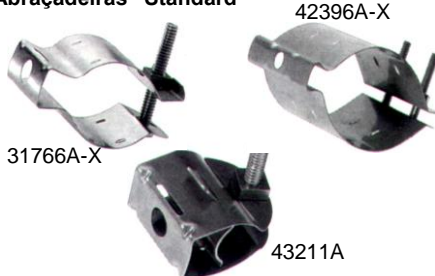

Abraçadeiras "Standard"

Cabo	Código CommScope/ RF COM (kit de 10)
3/8" - 1/2"	43211A/ 17194
5/8"	42396A-9/ 19557
7/8"	42396A-5/ 17191
1-1/4"	42396A-1/ 18547
1-5/8"	42396A-2/ 17192
2-1/4"	42396A-4/ 19556
3"	31766A-11/ 18471
4"	31766A-10/ 18481