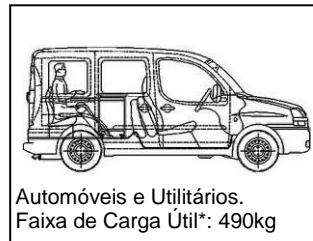

SNG Compacta

Automóveis e Utilitários.
Faixa de Carga Útil*: 490kg

* valor para referência; depende do veículo

ENG Compacta