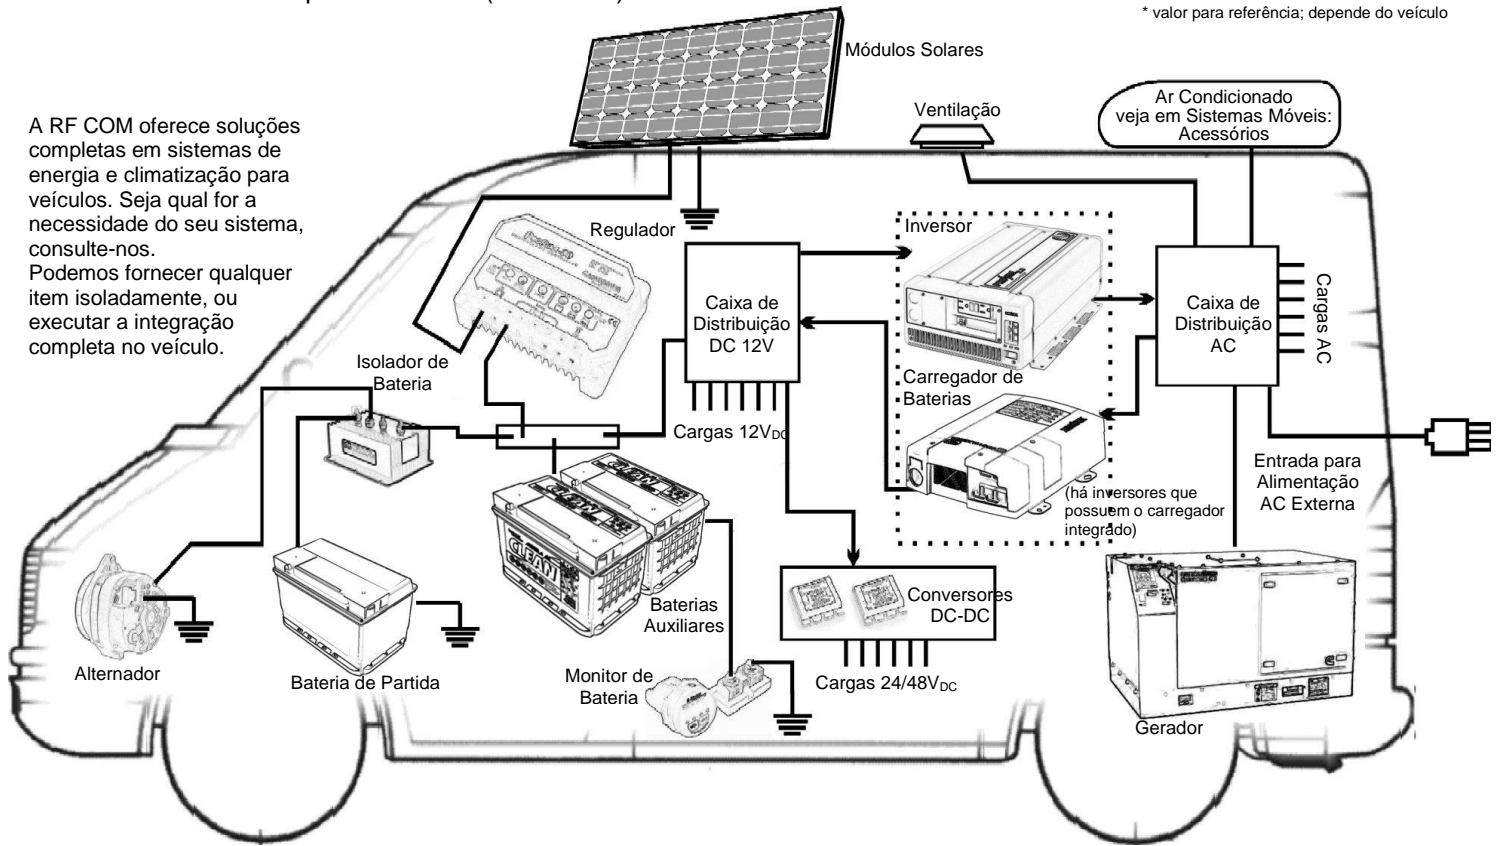

Furgões para Telecomunicações

A RF COM pode integrar qualquer solução móvel veicular, incluindo sistemas auxiliares de energia, mastros telescópicos pneumáticos e nivelamento automático do veículo.

Exemplos de aplicações:

- Survey celular
- Monitoração de espectro
- Unidades móveis para Rádio/TV (ENG/SNG)

Consulte-nos para uma solução adequada à sua aplicação.

A RF COM oferece soluções completas em sistemas de energia e climatização para veículos. Seja qual for a necessidade do seu sistema, consulte-nos. Podemos fornecer qualquer item isoladamente, ou executar a integração completa no veículo.

Motogerador

Painel de conexões de energia e comandos de nivelamento e mastro