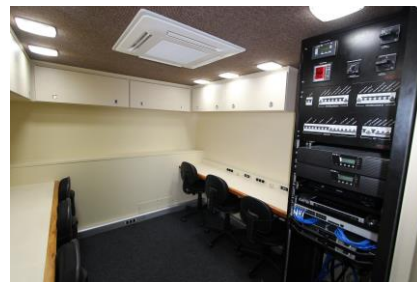

**Posto de Comando**

Aplicações: Defesa Civil, Organização/Segurança de Eventos, Comando e Controle, Bombeiros, etc.

Exemplo de integração de Posto de Comando e Controle

**Shelter ISO 20" com Expansão Dupla integrado à veículo**

Exemplo de aplicação Posto de Comando com carroceria modular de dupla expansão lateral. Também pode ser construída com expansão em apenas um lado, ou sem expansão.