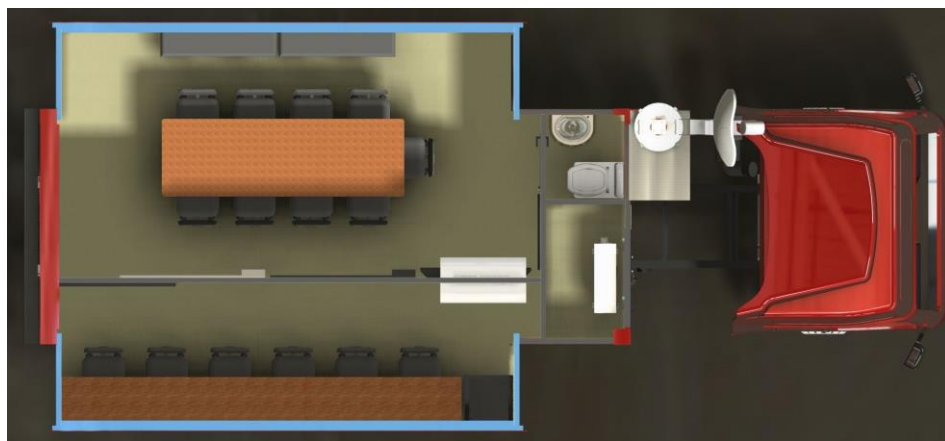

**Posto de Comando**

Aplicações: Defesa Civil, Organização/Segurança de Eventos, Comando e Controle, Bombeiros, etc.

Exemplo de integração de Posto de Comando e Controle

**Shelter ISO 20" com Expansão Dupla integrado à veículo**

Exemplo de aplicação Posto de Comando com carroceria modular de dupla expansão lateral. Também pode ser construída com expansão em apenas um lado, ou sem expansão.