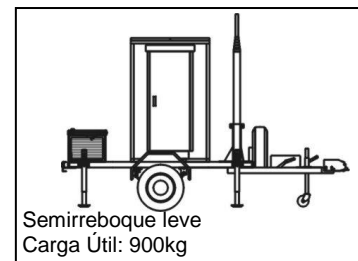

Exemplo de Integração do SR 1200

Aplicações:

- Repetidor
- Telemetria
- ERB móvel
- ENG
- Gerador Móvel

Unidade de Monitoração de Espectro

Semirreboque leve  
Carga Útil: 900kg

ENG – Electronic News Gathering

UM Monitoração de Tráfego

Sistema com mastro telescópico manual de 7,6m, dois módulos solares de 75W, gabinete e compartimento de gerador.